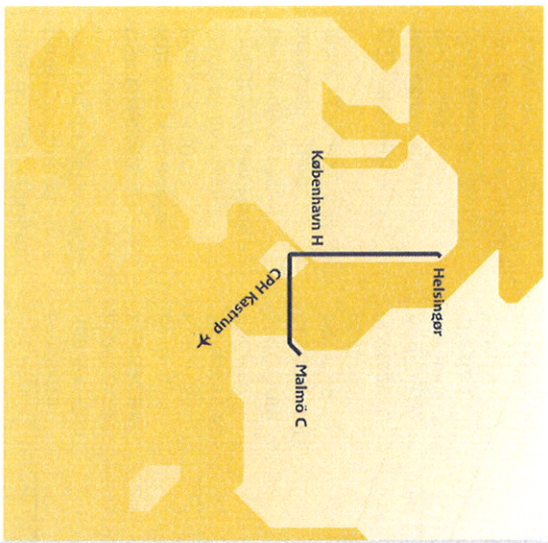

Køreplan Timetable  
**Øresund**

Gyldig fra 10.04.2012

Køredage tidsinterval	Dag		Myldreid		Aften		alle nætter nat efter			
	alle dage 4.13-18.53	alle dage 4.42-19.02	ma-fr: 6.22-8.42 15.42-17.22	ma-fr 6.18-7.18	ma-fr 15.18-17.58	alle dage 19.13-22.13	alle dage 22.33-23.33	alle nætter nat efter 19.22-0.22		
Malmø C	13 33 53		22 42 02		18 38 58	18 38 58	13 33 53	33 53 13	33	
Triangeln	16 36 56		25 45 05		21 41 01	21 41 01	16 36 56	36 56 16	36	
Hyllie	21 41 01		30 50 10		25 45 05	25 45 05	21 41 01	41 01 21	41	
CPH Kastруп →	34 54 14	42 02 22	42 02 22				34 54 14	54 14 34	54	22
Tårnby	38 58 18	45 05 25	45 05 25				38 58 18	58 18 38	58	25
Ørestad	40 00 20	48 08 28	48 08 28				40 00 20	00 20 40	00	28
København H ank.	48 08 28	56 16 36	56 16 36				48 08 28	08 28 48	08	36
København H	52 12 32	01 21 41	01 21 41		18 38 58	18 38 58	52 12 32	01 21 41	12	41
Nørreport	55 15 35	04 24 44	04 24 44		21 41 01	21 41 01	55 15 35	04 24 44	15	44
Østerport	59 19 39	08 28 48	08 28 48		25 45 05	25 45 05	59 19 39	08 28 48	19	48
Hellerup	04 24 44	13 33 53	13 33 53					13 33 53	53	53
Klampenborg		18 38 58	18 38 58					18 38 58	58	58
Skodsborg		23 43 03	23 43 03					23 43 03	03	03
Vedbæk		26 46 06	26 46 06					26 46 06	06	06
Rungholm Kyst		30 50 10	30 50 10		41 01 21	42 02 22		30 50 10	10	10
Kokkedal	18 38 58	34 54 14	34 54 14		45 05 25			34 54 14	14	14
Nivå	21 41 01	37 57 17	37 57 17		50 10 30	50 10 30		37 57 17	17	17
Hummelbæk	25 45 05				54 14 34	54 14 34		41 01 21	21	21
Espergærde	29 49 09				57 17 37	57 17 37		46 06 26	26	26
Snekkersten	32 52 12				01 21 41	01 21 41		49 09 29	29	29
Helsingør	ank. 36 56 16							54 14 34	34	34

• I time 8 og time 16 kører toget fra Malmø C kl. 8.30 og kl. 16.30  
 1 Ikke 17/5, 23/6 og 3/11  
 2 Ikke 4/5, 17/5, 28/5, 5/6 og ikke i perioden 2/7-10/8  
 3 Kl. 0.02 og 0.22 kører ikke nat efter sø-to fra CPH Kastруп til København H  
 4 Også nat efter 3/5, 16/5 og 27/5